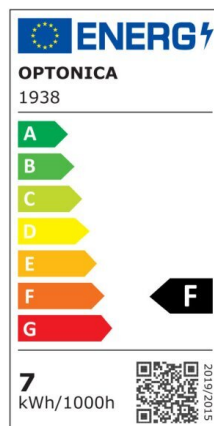

## LED Spot GU10 38°

Potenza

7W

Colore della luce

Warm  
White  
(WW)

CE

RoHS

## Specifiche tecniche

Numero di catalogo	1940
Angolo del fascio luminoso	38°
Marchio	Optonica
Codice Prodotto	SP7-A3
Candela	1636 cd
Codice Colore	827
Designazione del colore	Warm White (WW)
Temperatura colore correlata	2700K
Dimmerabile	No
EAN Codice	3800156619371
Consumo energetico	7 kWh/1000h
Etichetta di efficienza energetica	F
Flux	560 lm
flusso per watt	80lm/W
Input voltage	AC175-265V
Instant On	0.2s
IP	20
Articoli per scatola	100

Articoli per confezione	1
Durata	25 000 Hours
Flusso luminoso residuo al termine del periodo di funzionamento	70%
Materiale	Plastic+Aluminium
Cicli di accensione / spegnimento	25 000x
Frequenza operativa	50-60Hz
Potenza	7W
Power factor	0.5
LED di alimentazione	7W
Ra ≥	80
Dimensioni della scatola	530x275x145 mm
Dimensioni della confezione	60x50x50 mm
Dimensioni del prodotto	57x50 mm
tipo portalampade	GU10
Temperatura	-30°C / +50°C
Garanzia	2 Years
potenza equivalente	56W
Weight of Product	55 gr.