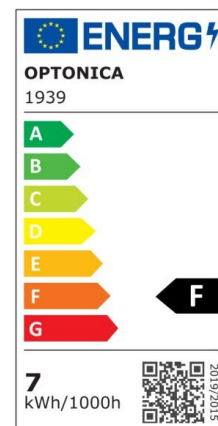

## LED Spot GU10 38°

Potenza

7W

Colore della luce

Warm  
White  
(WW)

CE

RoHS

## Specifiche tecniche

Numero di catalogo	1940
Angolo del fascio luminoso	38°
Marchio	Optonica
Codice Prodotto	SP7-A3
Candela	1636 cd
Codice Colore	827
Designazione del colore	Warm White (WW)
Temperatura colore correlata	2700K
Dimmerabile	No
EAN Codice	3800156619371
Consumo energetico	7 kWh/1000h
Etichetta di efficienza energetica	F
Flux	560 lm
flusso per watt	80lm/W
Input voltage	AC175-265V
Instant On	0.2s
IP	20
Articoli per scatola	100

Articoli per confezione	1
Durata	25 000 Hours
Flusso luminoso residuo al termine del periodo di funzionamento	70%
Materiale	Plastic+Aluminium
Cicli di accensione / spegnimento	25 000x
Frequenza operativa	50-60Hz
Potenza	7W
Power factor	0.5
LED di alimentazione	7W
Ra ≥	80
Dimensioni della scatola	530x275x145 mm
Dimensioni della confezione	60x50x50 mm
Dimensioni del prodotto	57x50 mm
tipo portalampade	GU10
Temperatura	-30°C / +50°C
Garanzia	2 Years
potenza equivalente	56W
Weight of Product	55 gr.