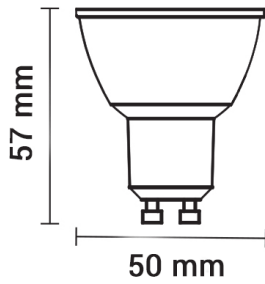

## LED Spot GU10 38°

Potenza

7W

Colore della luce

Warm  
White  
(WW)

CE

RoHS

## Specifiche tecniche

Numero di catalogo	1940
Angolo del fascio luminoso	38°
Marchio	Optonica
Codice Prodotto	SP7-A3
Candela	1636 cd
Codice Colore	827
Designazione del colore	Warm White (WW)
Temperatura colore correlata	2700K
Dimmerabile	No
EAN Codice	3800156619371
Consumo energetico	7 kWh/1000h
Etichetta di efficienza energetica	F
Flux	560 lm
flusso per watt	80lm/W
Input voltage	AC175-265V
Instant On	0.2s
IP	20
Articoli per scatola	100

Articoli per confezione	1
Durata	25 000 Hours
Flusso luminoso residuo al termine del periodo di funzionamento	70%
Materiale	Plastic+Aluminium
Cicli di accensione / spegnimento	25 000x
Frequenza operativa	50-60Hz
Potenza	7W
Power factor	0.5
LED di alimentazione	7W
Ra ≥	80
Dimensioni della scatola	530x275x145 mm
Dimensioni della confezione	60x50x50 mm
Dimensioni del prodotto	57x50 mm
tipo portalampade	GU10
Temperatura	-30°C / +50°C
Garanzia	2 Years
potenza equivalente	56W
Weight of Product	55 gr.