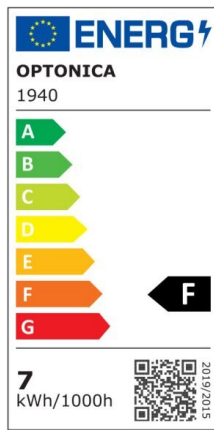

## LED Spot GU10 38°

Potenza

7W

Colore della luce

Warm  
White  
(WW)

CE

RoHS

## Specifiche tecniche

Numero di catalogo	1940
Angolo del fascio luminoso	38°
Marchio	Optonica
Codice Prodotto	SP7-A3
Candela	1636 cd
Codice Colore	827
Designazione del colore	Warm White (WW)
Temperatura colore correlata	2700K
Dimmerabile	No
EAN Codice	3800156619371
Consumo energetico	7 kWh/1000h
Etichetta di efficienza energetica	F
Flux	560 lm
flusso per watt	80lm/W
Input voltage	AC175-265V
Instant On	0.2s
IP	20
Articoli per scatola	100

Articoli per confezione	1
Durata	25 000 Hours
Flusso luminoso residuo al termine del periodo di funzionamento	70%
Materiale	Plastic+Aluminium
Cicli di accensione / spegnimento	25 000x
Frequenza operativa	50-60Hz
Potenza	7W
Power factor	0.5
LED di alimentazione	7W
Ra ≥	80
Dimensioni della scatola	530x275x145 mm
Dimensioni della confezione	60x50x50 mm
Dimensioni del prodotto	57x50 mm
tipo portalampade	GU10
Temperatura	-30°C / +50°C
Garanzia	2 Years
potenza equivalente	56W
Weight of Product	55 gr.