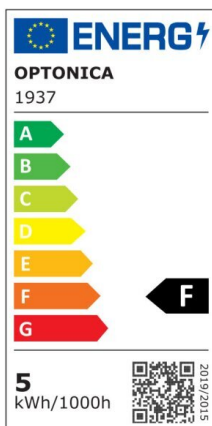

## LED Spot GU10 38°

Potenza

7W

Colore della luce

Warm  
White  
(WW)

CE

RoHS

## Specifiche tecniche

Numero di catalogo	1940
Angolo del fascio luminoso	38°
Marchio	Optonica
Codice Prodotto	SP7-A3
Candela	1636 cd
Codice Colore	827
Designazione del colore	Warm White (WW)
Temperatura colore correlata	2700K
Dimmerabile	No
EAN Codice	3800156619371
Consumo energetico	7 kWh/1000h
Etichetta di efficienza energetica	F
Flux	560 lm
flusso per watt	80lm/W
Input voltage	AC175-265V
Instant On	0.2s
IP	20
Articoli per scatola	100

Articoli per confezione	1
Durata	25 000 Hours
Flusso luminoso residuo al termine del periodo di funzionamento	70%
Materiale	Plastic+Aluminium
Cicli di accensione / spegnimento	25 000x
Frequenza operativa	50-60Hz
Potenza	7W
Power factor	0.5
LED di alimentazione	7W
Ra ≥	80
Dimensioni della scatola	530x275x145 mm
Dimensioni della confezione	60x50x50 mm
Dimensioni del prodotto	57x50 mm
tipo portalampade	GU10
Temperatura	-30°C / +50°C
Garanzia	2 Years
potenza equivalente	56W
Weight of Product	55 gr.