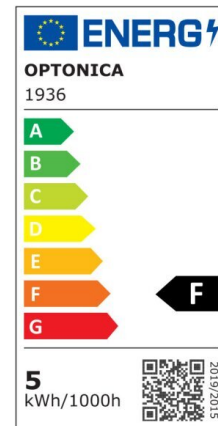

## LED Spot GU10 38°

Potenza

7W

Colore della luce

Warm  
White  
(WW)

CE

RoHS

## Specifiche tecniche

Numero di catalogo	1940
Angolo del fascio luminoso	38°
Marchio	Optonica
Codice Prodotto	SP7-A3
Candela	1636 cd
Codice Colore	827
Designazione del colore	Warm White (WW)
Temperatura colore correlata	2700K
Dimmerabile	No
EAN Codice	3800156619371
Consumo energetico	7 kWh/1000h
Etichetta di efficienza energetica	F
Flux	560 lm
flusso per watt	80lm/W
Input voltage	AC175-265V
Instant On	0.2s
IP	20
Articoli per scatola	100

Articoli per confezione	1
Durata	25 000 Hours
Flusso luminoso residuo al termine del periodo di funzionamento	70%
Materiale	Plastic+Aluminium
Cicli di accensione / spegnimento	25 000x
Frequenza operativa	50-60Hz
Potenza	7W
Power factor	0.5
LED di alimentazione	7W
Ra ≥	80
Dimensioni della scatola	530x275x145 mm
Dimensioni della confezione	60x50x50 mm
Dimensioni del prodotto	57x50 mm
tipo portalampade	GU10
Temperatura	-30°C / +50°C
Garanzia	2 Years
potenza equivalente	56W
Weight of Product	55 gr.