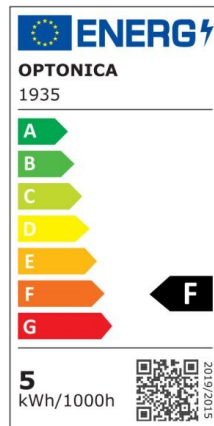

## LED Spot GU10 38°

Potenza

7W

Colore della luce

Warm  
White  
(WW)

CE

RoHS

## Specifiche tecniche

Numero di catalogo	1940
Angolo del fascio luminoso	38°
Marchio	Optonica
Codice Prodotto	SP7-A3
Candela	1636 cd
Codice Colore	827
Designazione del colore	Warm White (WW)
Temperatura colore correlata	2700K
Dimmerabile	No
EAN Codice	3800156619371
Consumo energetico	7 kWh/1000h
Etichetta di efficienza energetica	F
Flux	560 lm
flusso per watt	80lm/W
Input voltage	AC175-265V
Instant On	0.2s
IP	20
Articoli per scatola	100

Articoli per confezione	1
Durata	25 000 Hours
Flusso luminoso residuo al termine del periodo di funzionamento	70%
Materiale	Plastic+Aluminium
Cicli di accensione / spegnimento	25 000x
Frequenza operativa	50-60Hz
Potenza	7W
Power factor	0.5
LED di alimentazione	7W
Ra ≥	80
Dimensioni della scatola	530x275x145 mm
Dimensioni della confezione	60x50x50 mm
Dimensioni del prodotto	57x50 mm
tipo portalampade	GU10
Temperatura	-30°C / +50°C
Garanzia	2 Years
potenza equivalente	56W
Weight of Product	55 gr.